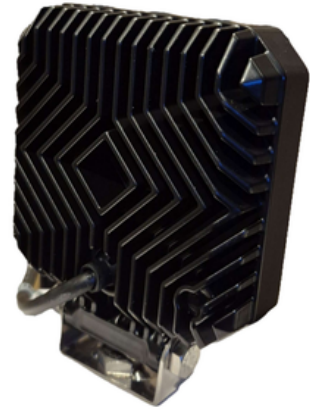

Part No. 22108

# NQP BRIGHT 64 64W

Kraftig, kraftfuld og bygget til ekstreme arbejdsforhold. NQP Bright 64 leverer imponerende 5120 lumen ved hjælp af højtydende OSRAM LED'er i et robust hus af støbt aluminium. Den er designet til arbejdslygter, ekstralys og baklygter og giver stærk og pålidelig belysning, energieffektiv drift og pålidelig IP68-vandtæt beskyttelse til professionelle, industrielle og terrængående miljøer.

## SPECIFIKATIONER

Forbrug	64 W
Spænding	9-32 V DC
Lysudbytte	Op til 5 120 lm
Strålemønster	Plet / Oversvømmelse
LED-chip	64 stk. 1W OSRAM LED
Farvetemperatur	5300-5700 K
LED-farve	Hvid
Husmateriale	Støbt aluminium
Linsemateriale	Polycarbonat
IP-klasse	IP68
Godkendelser	ECE R10, EMC, RoHS, REACH
Livstid	Op til 30 000 timer
Dimensioner	108 × 138,5 × 35,9 mm
Monteringstype	Justerbar beslagmontering
Driftstemperatur	-30 °C til +65 °C
Fungere	Arbejds-, ekstra- og forsyningslys
Artikelnummer	22108