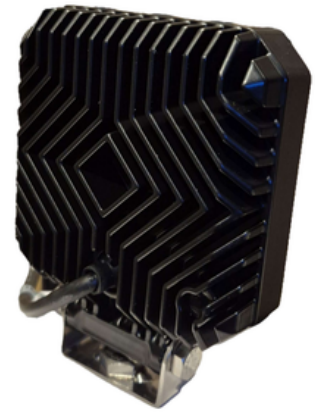

Part No. 22108

NQP BRIGHT 64 64W

Robust, kraftig og bygget for ekstreme arbeidsforhold. NQP Bright 64 leverer imponerende 5120 lumen ved hjelp av høytytende OSRAM LED-lys i et robust hus i støpt aluminium. Den er designet for arbeidslys, ekstralys og ryggelys, og gir sterk og pålitelig belysning, energieffektiv drift og pålitelig IP68-vanntett beskyttelse for profesjonelle, industrielle og offroad-miljøer.

OPP TIL 5 120
LUMEN

64 W
9-32 V

IP68
VURDERT

OPP TIL 30 000 h
LIVSTID

OSRAM
LEDs

SPESIFIKASJONER

Forbruk	64 W
Spenning	9-32 V likestrøm
Lysutbytte	Opptil 5 120 lm
Strålemønster	Flekk / Flom
LED-brikke	64 stk. 1W OSRAM LED
Fargetemperatur	5300-5700 K
LED-farge	Hvit
Husmateriale	Støpt aluminium
Linsemateriale	Polykarbonat
IP-klasse	IP68
Godkjenninger	ECE R10, EMC, RoHS, REACH
Livstid	Opptil 30 000 timer
Dimensjoner	108 x 138,5 x 35,9 mm
Monteringstype	Justerbar brakettfeste
Driftstemperatur	-30 °C til +65 °C
Funksjon	Arbeids-, tilleggs- og verktøylys
Artikkelnummer	22108