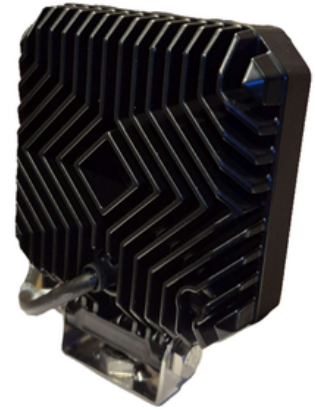

Part No. 22108

NQP BRIGHT 64 64W

Kraftfull, robust och byggd för extrema arbetsförhållanden. NQP Bright 64 levererar imponerande 5120 lumen med högpresterande OSRAM-LED-lampor i ett robust hölje av pressgjuten aluminium. Den är utformad för arbetsbelysning, extrabelysning och backljus, och ger stark och pålitlig belysning, energieffektiv drift och pålitligt IP68-vattentätt skydd för professionella, industriella och terrängmiljöer.

UPP TILL 5 120
LUMEN

64 W
9–32 V

IP68
KLASSIFICERAD

UPP TILL
30 000 h
LIVSTID

OSRAM
Lysdioder

SPECIFIKATIONER

Konsumtion	64 W
Spänning	9–32 V likström
Ljusflöde	Upp till 5 120 lm
Strålmönster	Fläck / Översvämning
LED-chip	64 st 1W OSRAM LED
Färgtemperatur	5300–5700 K
LED-färg	Vit
Höljets material	Pressgjuten aluminium
Linsmaterial	Polykarbonat
IP-klass	IP68
Godkännanden	ECE R10, EMC, RoHS, REACH
Livstid	Upp till 30 000 timmar
Mått	108 × 138,5 × 35,9 mm
Monteringsstyp	Justerbart fäste
Driftstemperatur	-30 °C till +65 °C
Funktioner	Arbets-, extra-, verktygslampa
Artikelnummer	22108